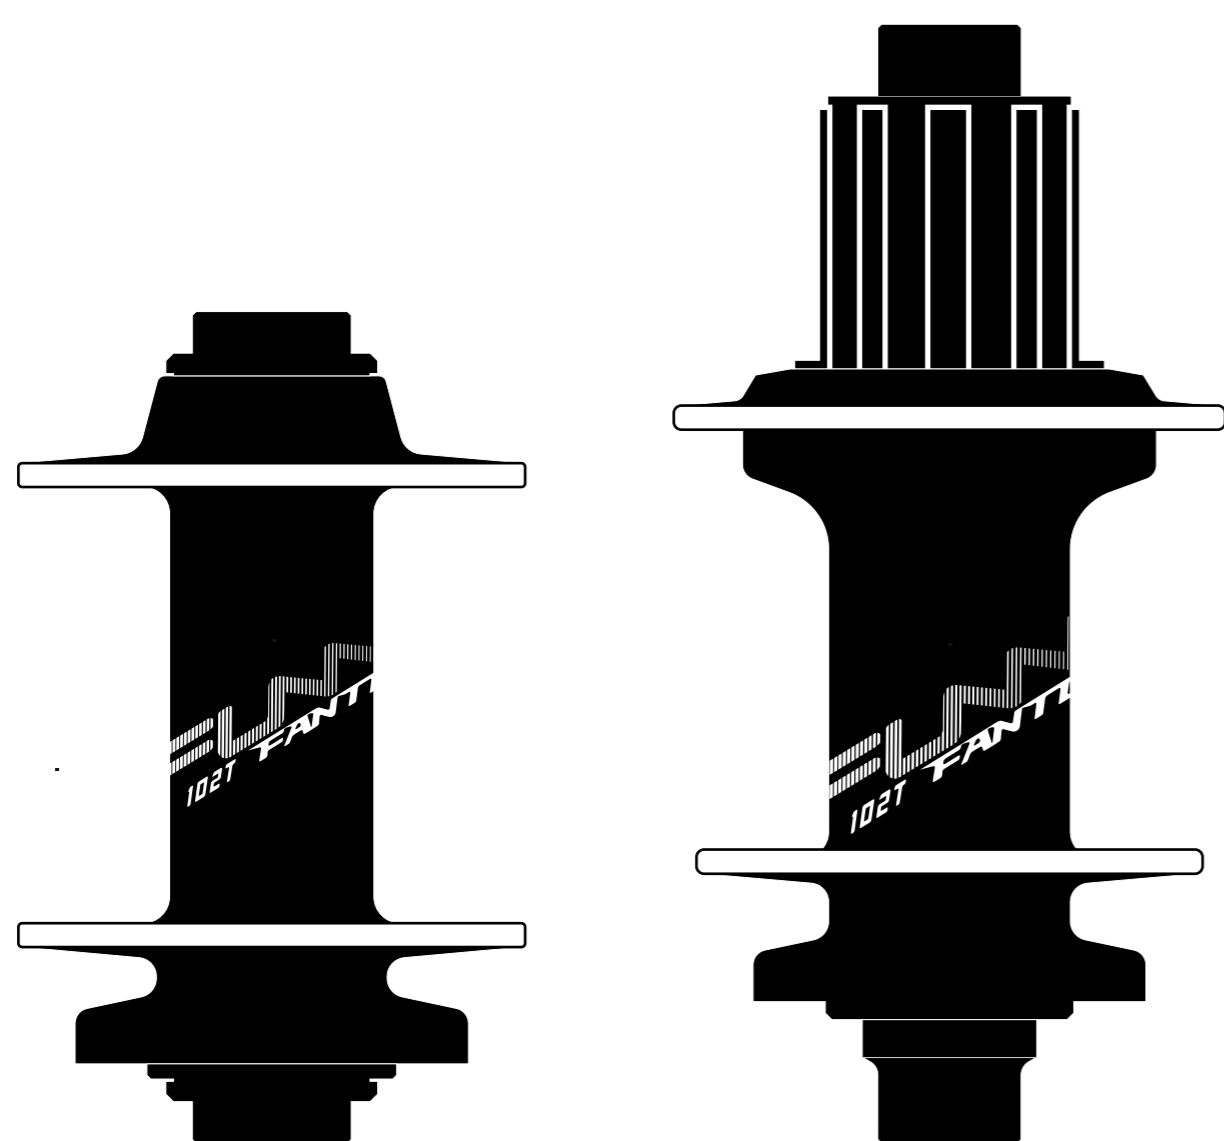

FANTOM HUB

2016

BEARING

	HUB	BEARING
AM	FRONT QR / 15x100	15268(S&S) *2
	REAR QR5x135 / 12x142	SHIMANO 6902-2RU *1 6902-RURS *1 Cassette-6902(S&S) *2
		SRAM 6902-2RU *1 6902-RURS *1 Cassette-6802(S&S) *2
BOOST	FRONT 15x110	15268(S&S) *2
	REAR 12x148	SHIMANO 6902-2RU *1 6902-RURS *1 Cassette-6902(S&S) *2
		SRAM 6902-2RU *1 6902-RURS *1 Cassette-6802(S&S) *2
DH	FRONT 20x110	6805(S&S) *2
	REAR 12x150 / 12x157	SHIMANO 17287(S&S) *5
SRAM 17287(S&S) *3 Cassette-6803(S&S) *2		