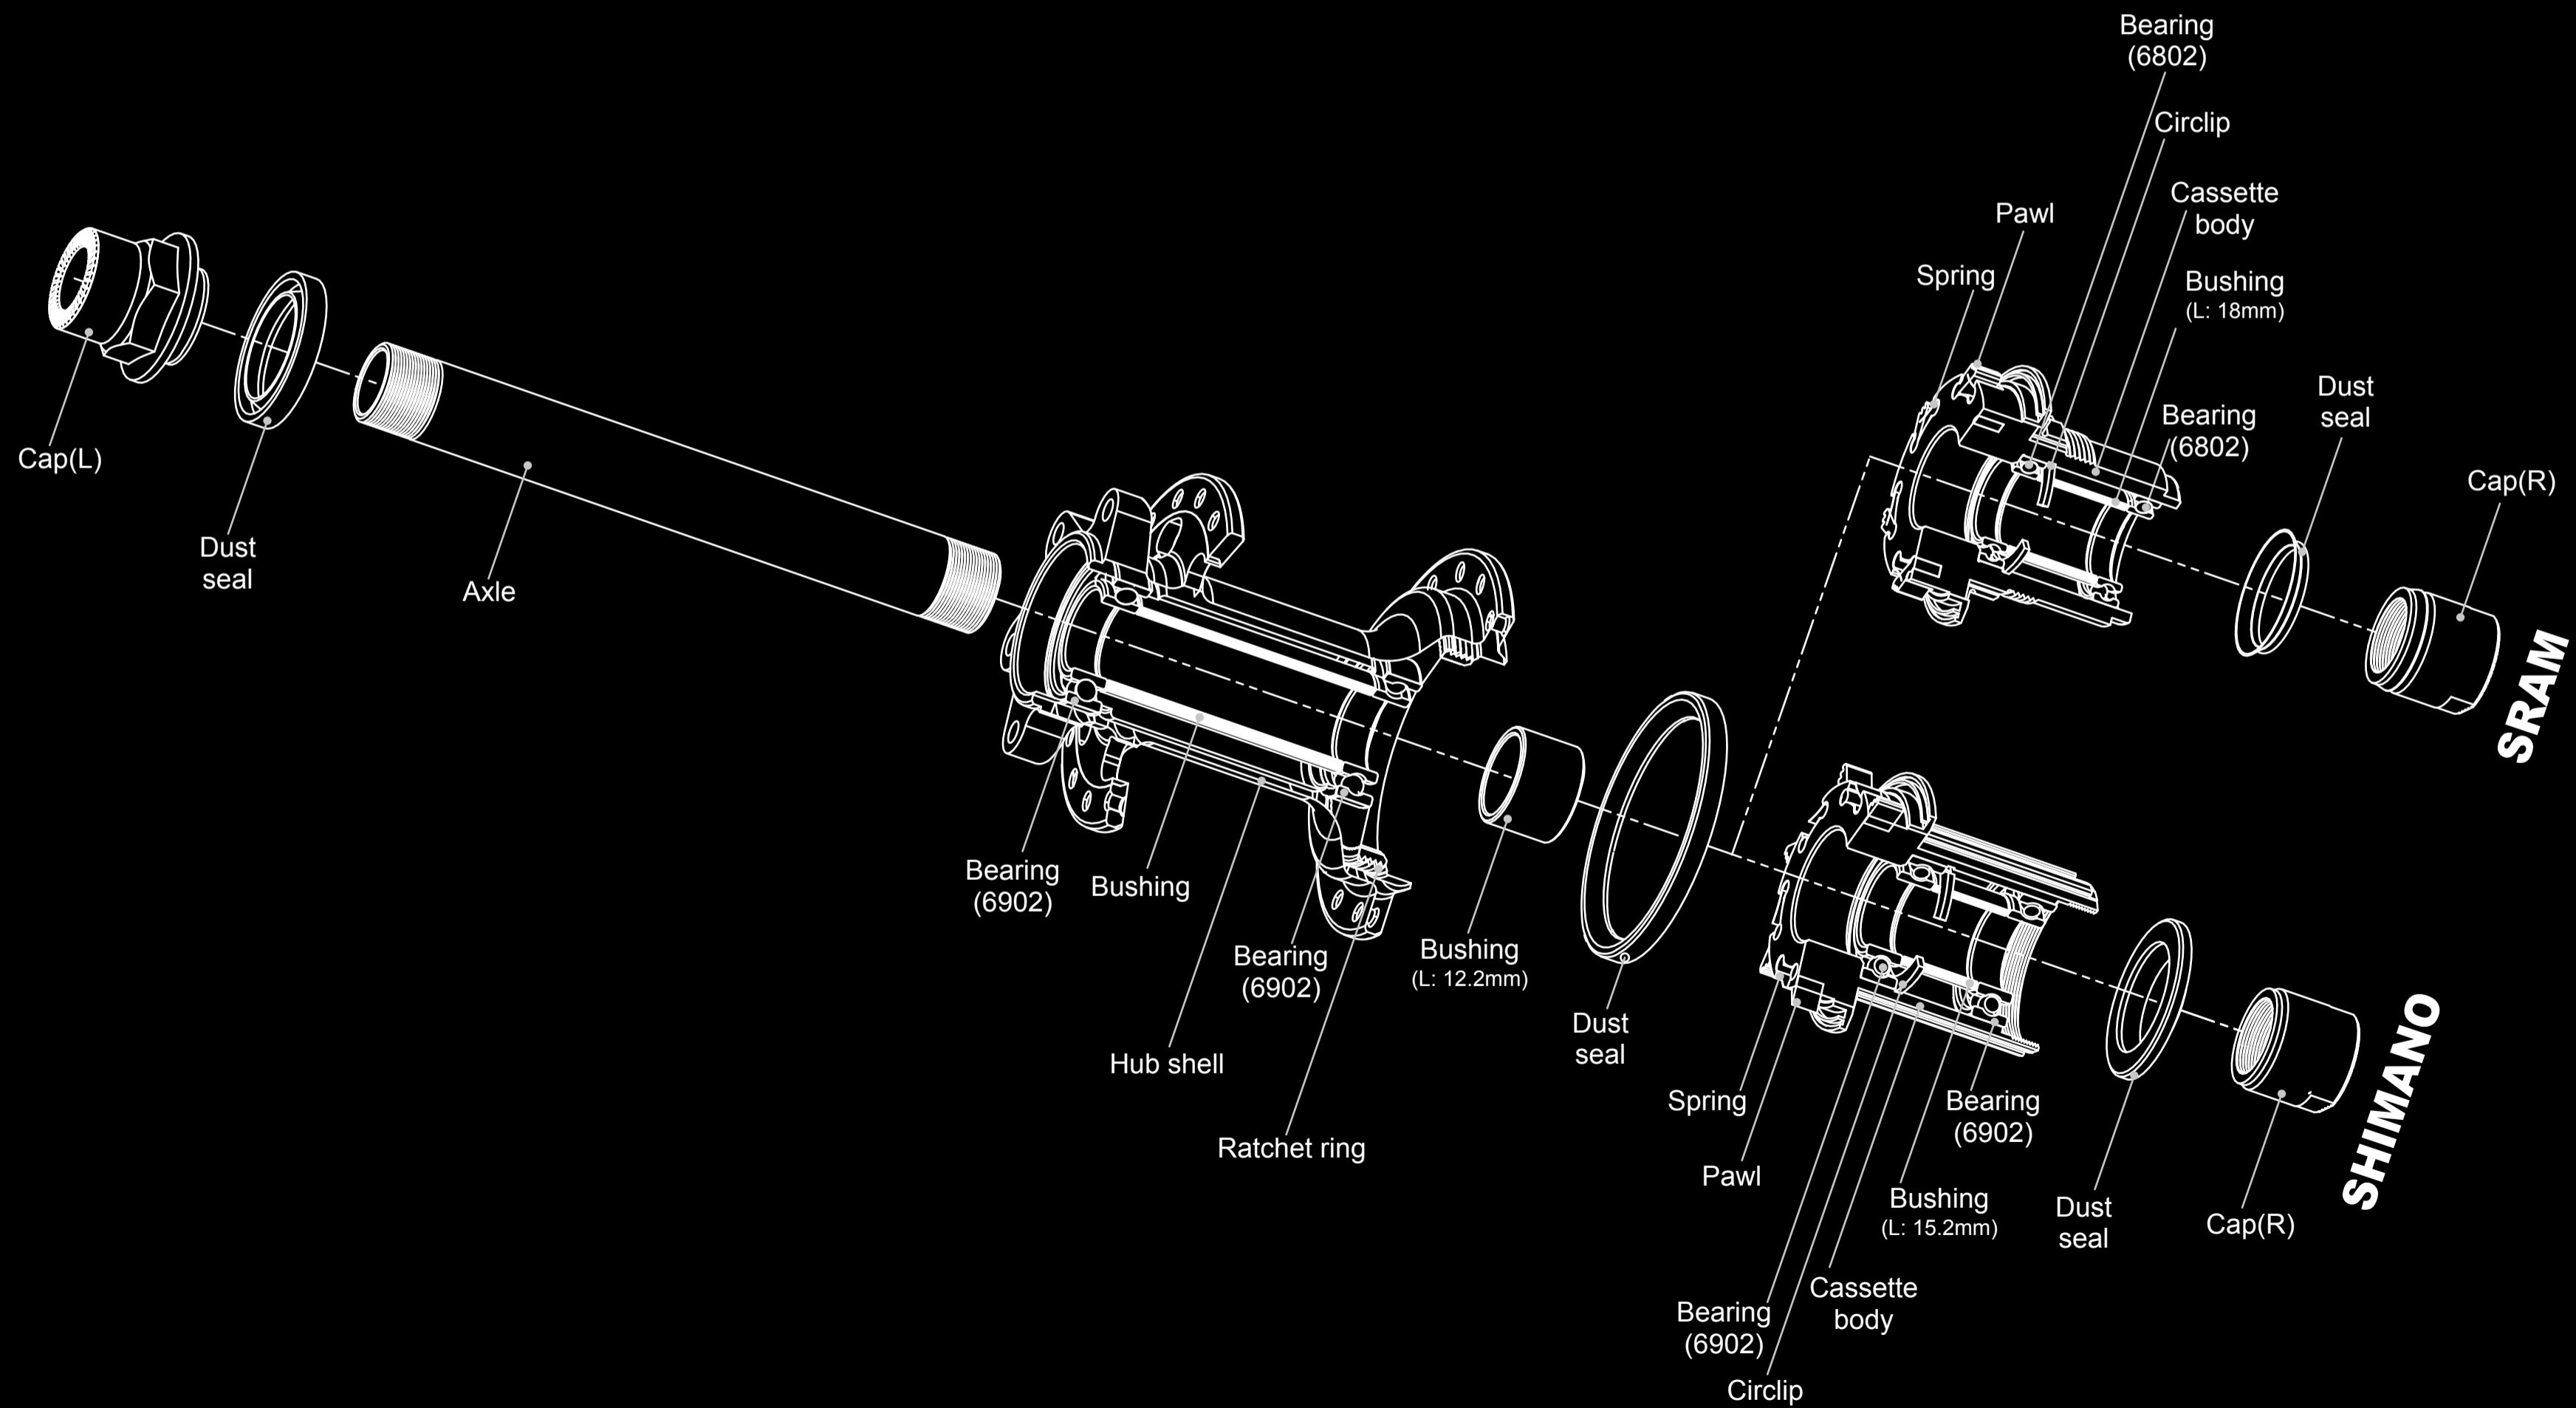

FANTOM HUB AM / Boost (Front)

FLW

FANTOM HUB AM / Boost (Rear)

FLN

FANTOM HUB DH (Front)

FLW

FANTOM HUB DH (Rear)